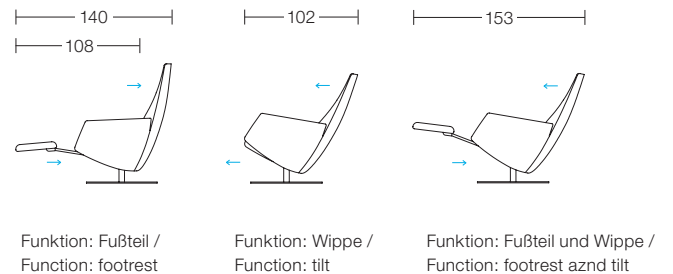

## talis

Design Georg Appeltshauer

Sessel ohne Funktion /  
Armchair without function

Sessel mit Funktion (Fußteil und Wippe) /  
Armchair with function (footrest and tilt)

Funktion: Fußteil /  
Function: footrest

Funktion: Wippe /  
Function: tilt

Funktion: Fußteil und Wippe /  
Function: footrest and tilt

Der formschöne Sessel **talis** passt in jedes moderne Ambiente. **talis** ist als Relaxsessel mit Funktion (Fußteil und Wippe) oder als Einzelsessel ohne Funktion erhältlich. Der exzellente Sitzkomfort macht den Sessel zu einem besonderen Erlebnis. Integrierte Funktionen, die optional erhältlich sind, runden das Wellnessgefühl ab. Als Fuß steht wahlweise ein Drehteller oder ein Kreuzfuß zur Verfügung.

The elegantly proportioned **talis** armchair is the newest addition to the Hans Kaufeld product range. Well suited to fit harmoniously in any environment, **talis** offers exceptional seating comfort and evokes a sense of pleasure. The optionally available integrated functions (footrest and tilt) complete this wellness feeling. Available with a 4-star or swivel plate base.