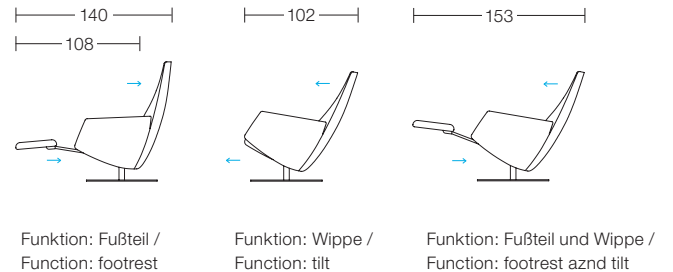

## talis

Design Georg Appeltshauer

Sessel ohne Funktion /  
Armchair without function

Sessel mit Funktion (Fußteil und Wippe) /  
Armchair with function (footrest and tilt)

Funktion: Fußteil /  
Function: footrest

Funktion: Wippe /  
Function: tilt

Funktion: Fußteil und Wippe /  
Function: footrest and tilt

Der formschöne Sessel **talis** passt in jedes moderne Ambiente. **talis** ist als Relaxedsessel mit Funktion (Fußteil und Wippe) oder als Einzelsessel ohne Funktion erhältlich. Der exzellente Sitzkomfort macht den Sessel zu einem besonderen Erlebnis. Integrierte Funktionen, die optional erhältlich sind, runden das Wellnessgefühl ab. Als Fuß steht wahlweise ein Drehteller oder ein Kreuzfuß zur Verfügung.

The elegantly proportioned **talis** armchair is the newest addition to the Hans Kaufeld product range. Well suited to fit harmoniously in any environment, **talis** offers exceptional seating comfort and evokes a sense of pleasure. The optionally available integrated functions (footrest and tilt) complete this wellness feeling. Available with a 4-star or swivel plate base.