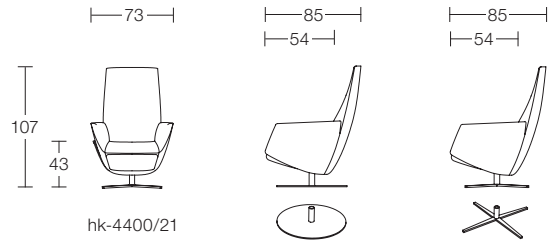

## talis

Design Georg Appeltshauer

Sessel ohne Funktion /  
Armchair without function

Sessel mit Funktion (Fußteil und Wippe) /  
Armchair with function (footrest and tilt)

Funktion: Fußteil /  
Function: footrest

Funktion: Wippe /  
Function: tilt

Funktion: Fußteil und Wippe /  
Function: footrest and tilt

Der formschöne Sessel **talis** passt in jedes moderne Ambiente. **talis** ist als Relaxedsessel mit Funktion (Fußteil und Wippe) oder als Einzelsessel ohne Funktion erhältlich. Der exzellente Sitzkomfort macht den Sessel zu einem besonderen Erlebnis. Integrierte Funktionen, die optional erhältlich sind, runden das Wellnessgefühl ab. Als Fuß steht wahlweise ein Drehteller oder ein Kreuzfuß zur Verfügung.

The elegantly proportioned **talis** armchair is the newest addition to the Hans Kaufeld product range. Well suited to fit harmoniously in any environment, **talis** offers exceptional seating comfort and evokes a sense of pleasure. The optionally available integrated functions (footrest and tilt) complete this wellness feeling. Available with a 4-star or swivel plate base.