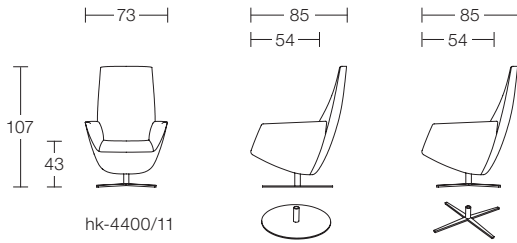

## talis

Design Georg Appeltshauer

Sessel ohne Funktion /  
Armchair without function

Sessel mit Funktion (Fußteil und Wippe) /  
Armchair with function (footrest and tilt)

Funktion: Fußteil /  
Function: footrest

Funktion: Wippe /  
Function: tilt

Funktion: Fußteil und Wippe /  
Function: footrest and tilt

Der formschöne Sessel **talis** passt in jedes moderne Ambiente. **talis** ist als Relaxedsessel mit Funktion (Fußteil und Wippe) oder als Einzelsessel ohne Funktion erhältlich. Der exzellente Sitzkomfort macht den Sessel zu einem besonderen Erlebnis. Integrierte Funktionen, die optional erhältlich sind, runden das Wellnessgefühl ab. Als Fuß steht wahlweise ein Drehteller oder ein Kreuzfuß zur Verfügung.

The elegantly proportioned **talis** armchair is the newest addition to the Hans Kaufeld product range. Well suited to fit harmoniously in any environment, **talis** offers exceptional seating comfort and evokes a sense of pleasure. The optionally available integrated functions (footrest and tilt) complete this wellness feeling. Available with a 4-star or swivel plate base.