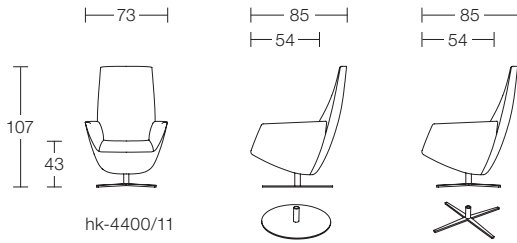

## talis

Design Georg Appeltshauer

Sessel ohne Funktion /  
Armchair without function

Sessel mit Funktion (Fußteil und Wippe) /  
Armchair with function (footrest and tilt)

Funktion: Fußteil /  
Function: footrest

Funktion: Wippe /  
Function: tilt

Funktion: Fußteil und Wippe /  
Function: footrest and tilt

Der formschöne Sessel **talis** passt in jedes moderne Ambiente. **talis** ist als Relaxsessel mit Funktion (Fußteil und Wippe) oder als Einzelsessel ohne Funktion erhältlich. Der exzellente Sitzkomfort macht den Sessel zu einem besonderen Erlebnis. Integrierte Funktionen, die optional erhältlich sind, runden das Wellnessgefühl ab. Als Fuß steht wahlweise ein Drehteller oder ein Kreuzfuß zur Verfügung.

The elegantly proportioned **talis** armchair is the newest addition to the Hans Kaufeld product range. Well suited to fit harmoniously in any environment, **talis** offers exceptional seating comfort and evokes a sense of pleasure. The optionally available integrated functions (footrest and tilt) complete this wellness feeling. Available with a 4-star or swivel plate base.