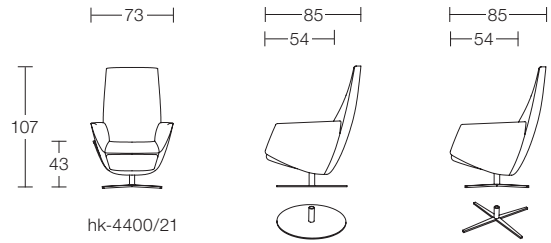

## talis

Design Georg Appeltshauer

Sessel ohne Funktion /  
Armchair without function

Sessel mit Funktion (Fußteil und Wippe) /  
Armchair with function (footrest and tilt)

Funktion: Fußteil /  
Function: footrest

Funktion: Wippe /  
Function: tilt

Funktion: Fußteil und Wippe /  
Function: footrest and tilt

Der formschöne Sessel **talis** passt in jedes moderne Ambiente. **talis** ist als Relaxsessel mit Funktion (Fußteil und Wippe) oder als Einzelsessel ohne Funktion erhältlich. Der exzellente Sitzkomfort macht den Sessel zu einem besonderen Erlebnis. Integrierte Funktionen, die optional erhältlich sind, runden das Wellnessgefühl ab. Als Fuß steht wahlweise ein Drehteller oder ein Kreuzfuß zur Verfügung.

The elegantly proportioned **talis** armchair is the newest addition to the Hans Kaufeld product range. Well suited to fit harmoniously in any environment, **talis** offers exceptional seating comfort and evokes a sense of pleasure. The optionally available integrated functions (footrest and tilt) complete this wellness feeling. Available with a 4-star or swivel plate base.